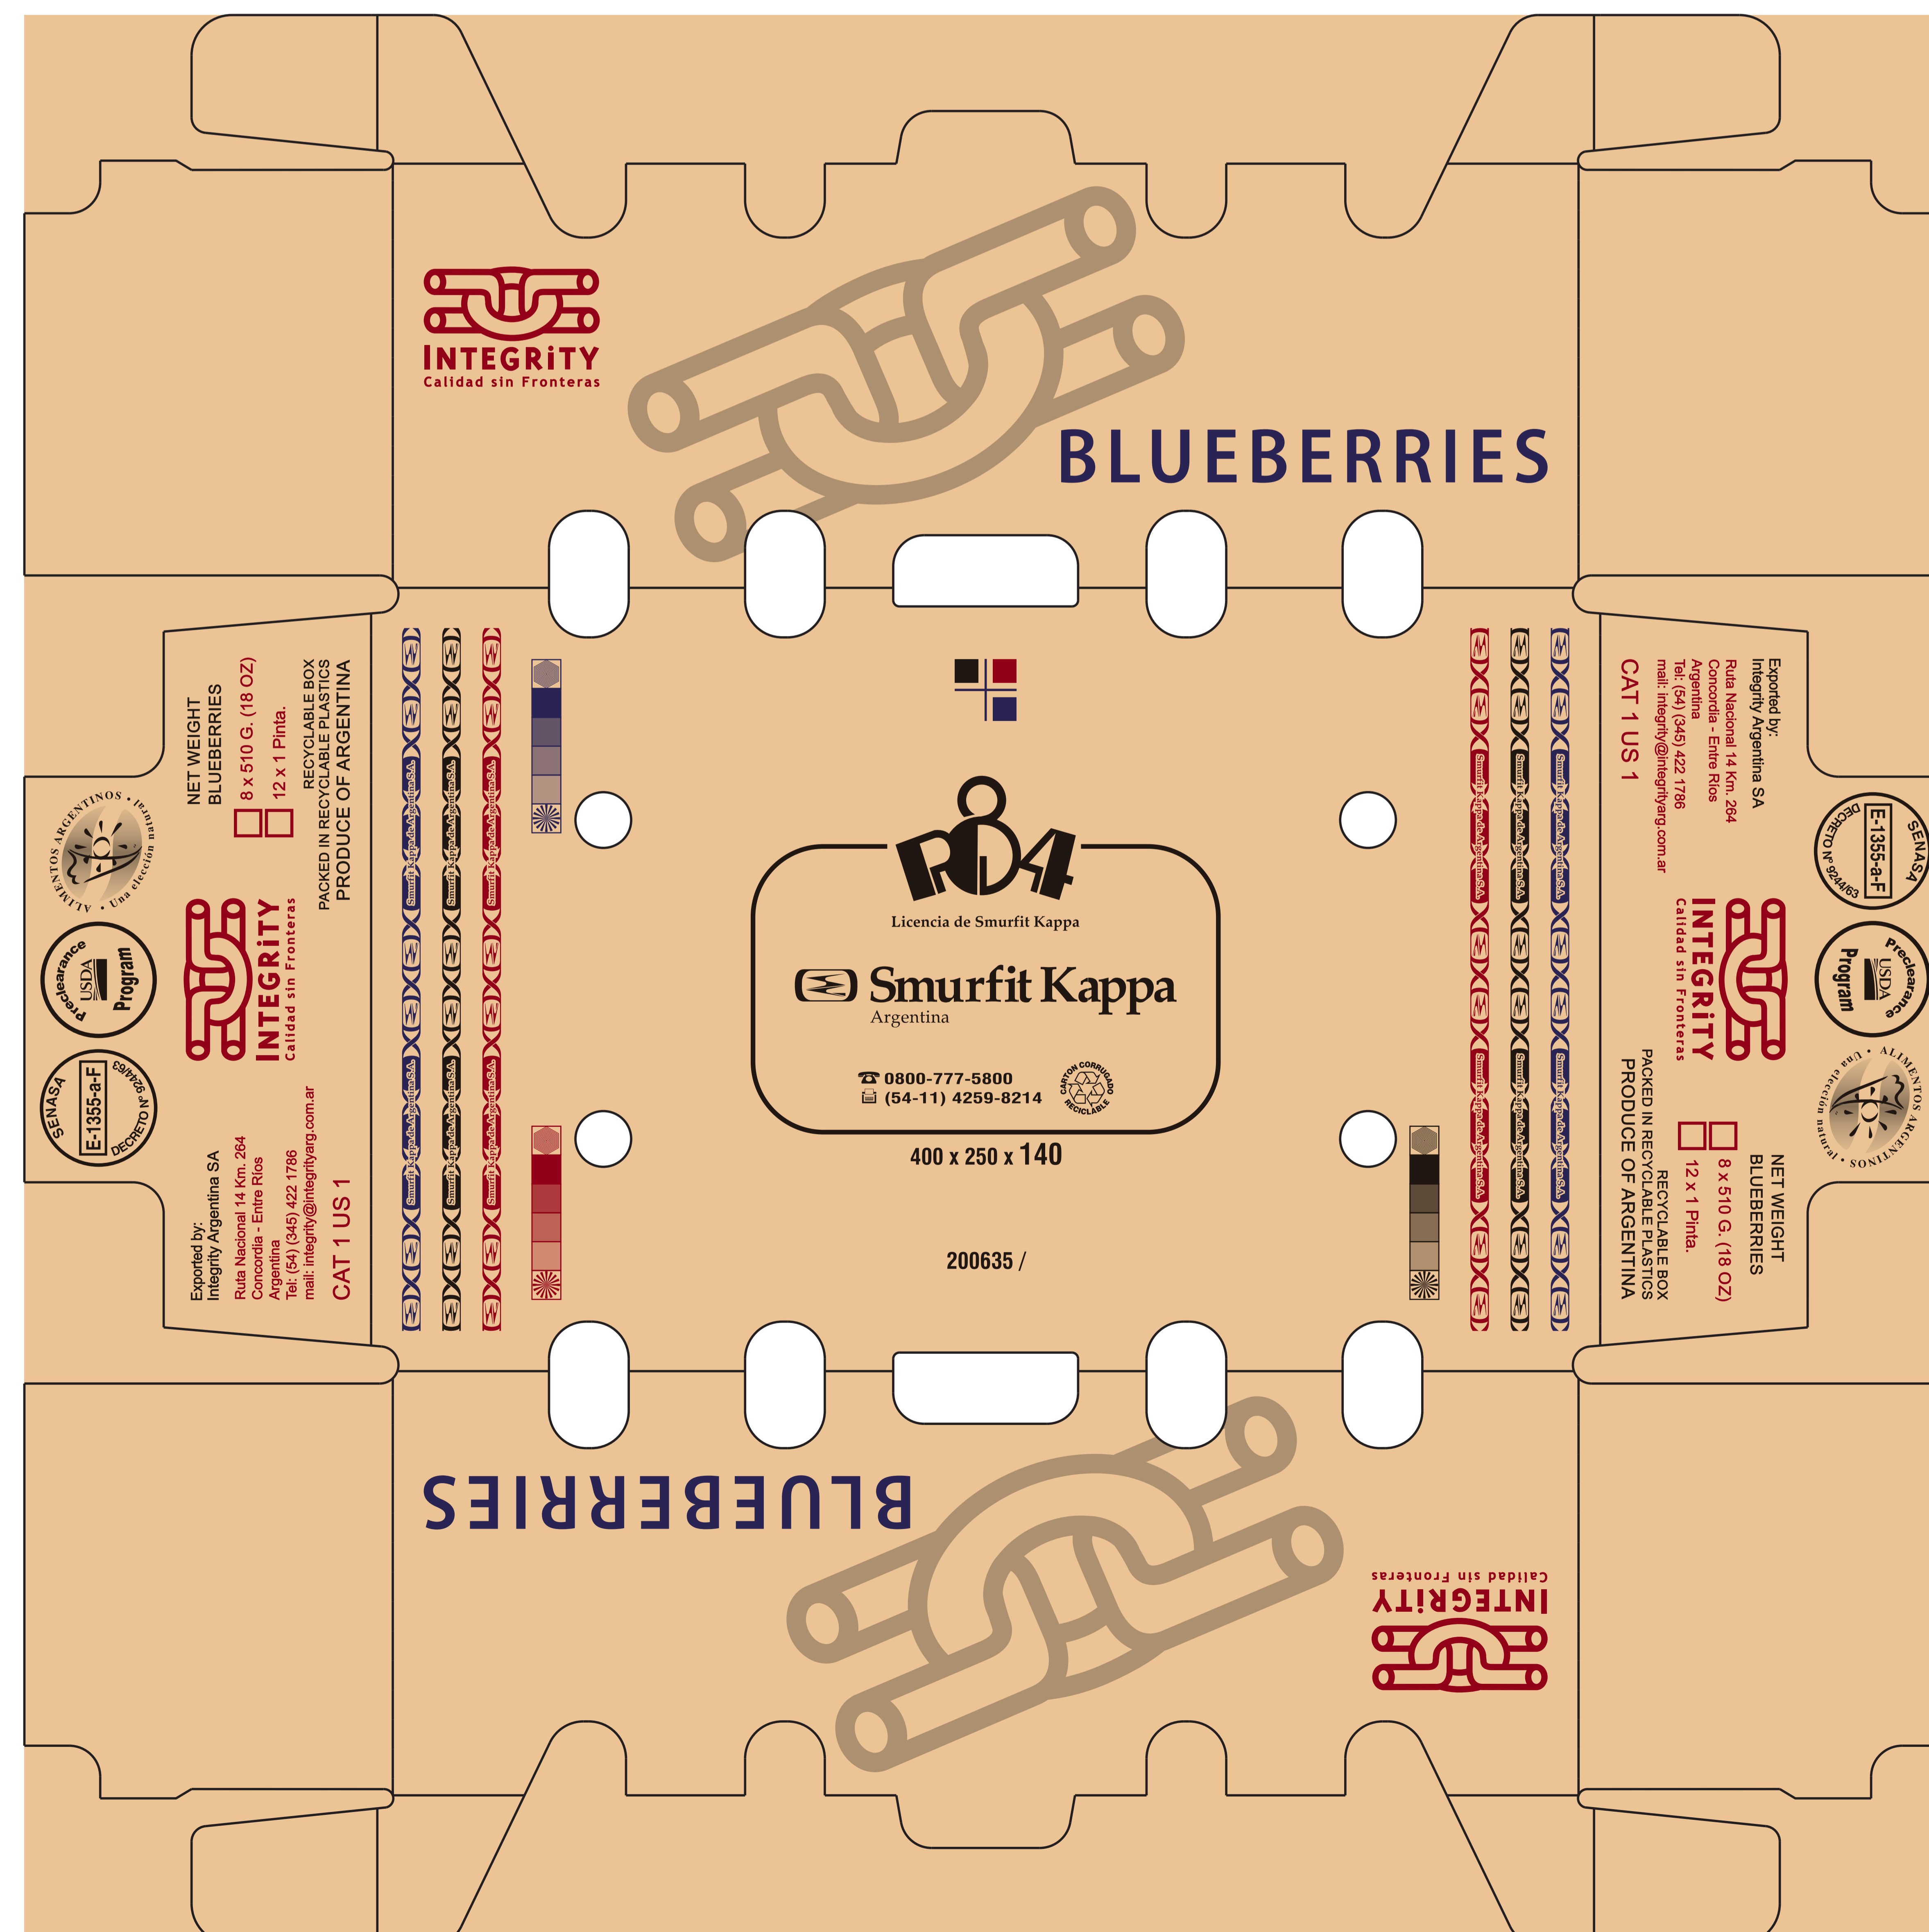

Cliente: INTEGRITY
 Producto: PLATO 18 OZ

 Smurfit Kappa

Este Boceto de impresión representa la grafica del producto final. Los tonos de colores varían respecto a la impresión realizada en producción y a lo observado en su Monitor, ya que es imposible reproducir las condiciones de Impresión Flexográfica. Consulte los tonos de colores con el Catalogo GCMI y/o con el representante de Smurfit Kappa S.A.

Med. Int.: 373x243x127

BLUEBERRIES

CAT 1 US 1

Vista 3D

 8 x 510 G. (18 OZ)

 12 x 1 Pinta.

NET WEIGHT
 BLUEBERRIES

RECYCLABLE BOX
 PACKED IN RECYCLABLE PLASTICS
 PRODUCE OF ARGENTINA

BORDEAUX
 GCMI 609

AZUL
 GCMI 39

NEGRO
 GCMI 90

Colores:

Solicitud: N387 Cont - Boceto: 01

Liner Ext.:
 KRAFT

Proveedor: 2
 19 / 06 / 2020

PRODUCE OF ARGENTINA